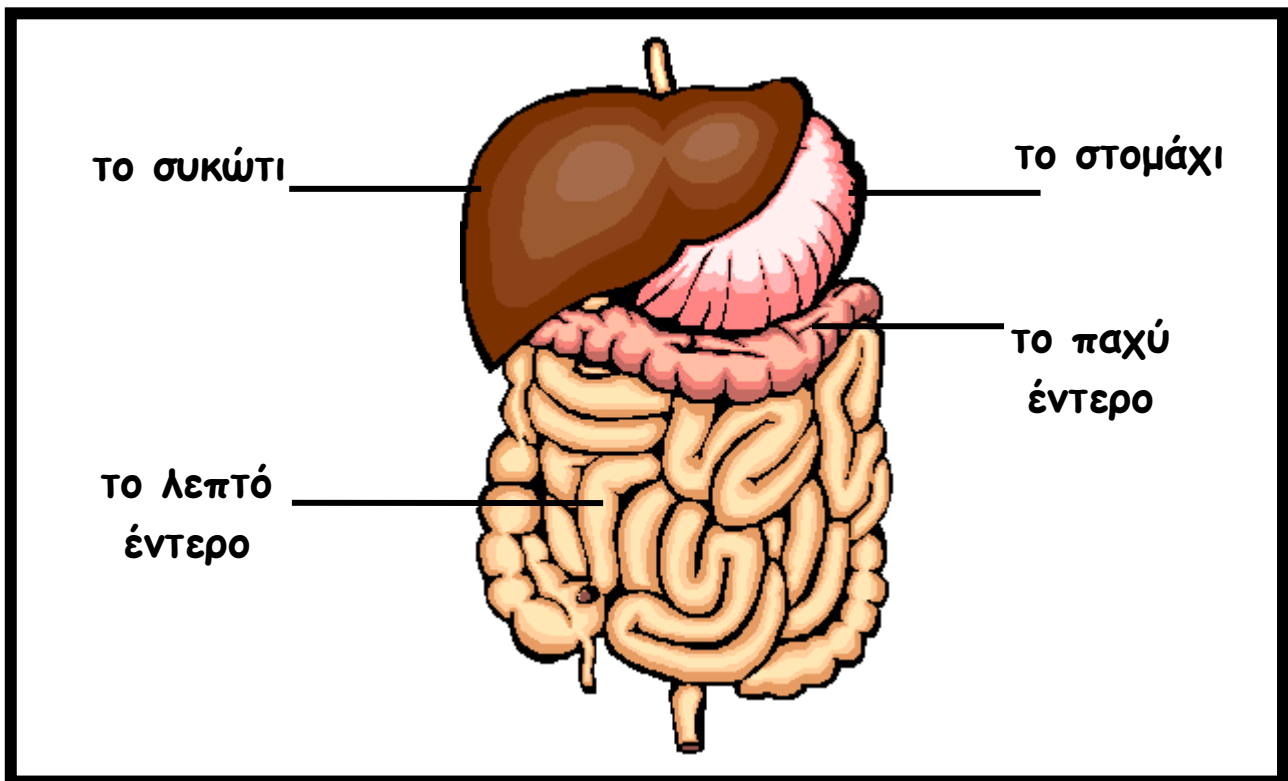

ΤΟ ΠΕΠΤΙΚΟ ΜΟΥ ΣΥΣΤΗΜΑ

1. Ποια είναι η δουλειά του Πεπτικού Συστήματος;

2. Τι από την παρακάτω εικόνα βοηθάει στην πέψη και πώς;

3D SCIENCE.COM

3. Τι είναι ο οισοφάγος και τί είναι το στομάχι;

4. Πόσες ώρες κάθεται το φαγητό στο στομάχι και τί παθαίνει εκεί;

5. Μετά τί γίνεται;

6. Τι δουλειά κάνει το συκώτι στο Πεπτικό Σύστημα;

7. Τι γίνεται το φαί που δεν χρειάζεται το σώμα μας;

8. Ποιο είναι πιο μεγάλο, το λεπτό ή το παχύ έντερο;

9. Τι πρέπει να τρώω για να φροντίζω το πεπτικό μου σύστημα;